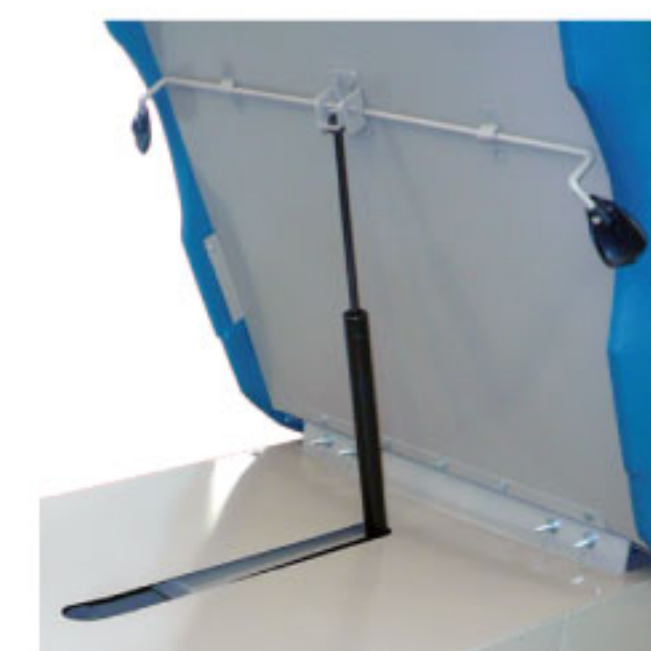

Equipo semifijo para realizar la exploración, dorso con movimiento neumático para elevación continua ajustable de 0 a 80°.

Dimensiones: altura de 85 cm, longitud total de 190 cm, ancho de 73 cm.

- ▶ Mesa de exploración con cuerpo de lámina acabado en pintura horneada electrostática.
- ▶ Dos cajones frontales y dos laterales en lámina acabado pintura con correderas.
- ▶ Colchón ergonómico termoformado con densidad de 50 a 55 kg/m² y retardante a la flama.
- ▶ Escalón deslizable integrado de lámina acabado en pintura con cubierta de hule antiderrapante astriado color negro.

Accesorios:

Talonerias retráctiles de aluminio.

Sangrera recolectora de líquidos de acero inoxidable.

Portarollo integrado en la parte inferior del dorso.

Piernerias de plástico acojinadas y forradas en vinil color negro.

Sistema eléctrico para toma de corriente.

Pistón neumático en el dorso.

Porta-piernerias en la parte trasera de la mesa.

www.pstech.com.mx